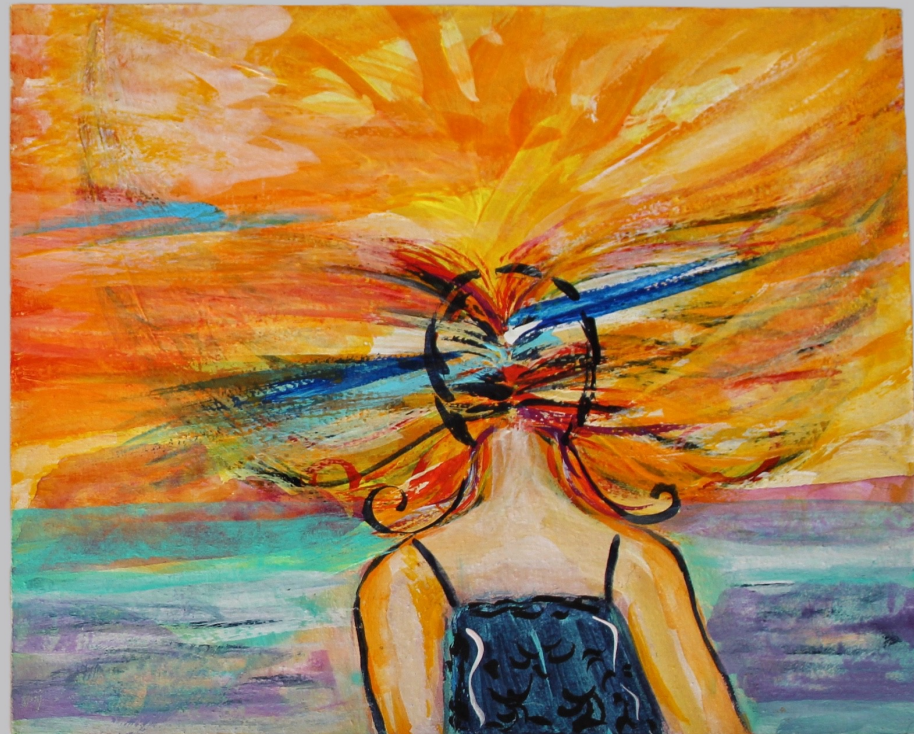

Rossana
Durai

Artista Internacional

INTEGRACIÓN

Cuando subimos a la montaña sabemos que algo profundo se moverá en nuestro interior, bajamos más inteligentes. Nosotros somos la montaña con sus dos caras, la que mostramos al mundo y la que deseamos ignorar.

Hasta que un día, la sombra nos dice: Soy tú llamando a tu puerta, soy la noche oscura que desea ser vista.

Nos armamos de valor para ver eso que nos aterra ver de nosotros mismos y le damos la luz de nuestra atención, trabajamos en conjunto y la aceptamos. Entonces ella, la oculta, se integra y nos abraza.

Somos seres conectados a la Fuente gozando ser quien somos: Luz y Sombra en perfecto equilibrio.

Consciencia pura.

Rossana Durán

"El Piano"
Acrílico / conglomerado
12x10 cm
2021

"Soy La Tierra"
Acrílico / conglomerado
12x10 cm
2021

"Soy"
Acrílico/ conglomerado
12x10 cm
2021

"Túnel"
Acrílico / conglomerado
12x10 cm
2021

“El Mar”
Acrílico/ conglomerado
12x10 cm
2021

"Hipnosis"
Acrílico/ conglomerado
12x10 cm
2021

“Espejo”
Acrílico/ conglomerado
12x10 cm
2021