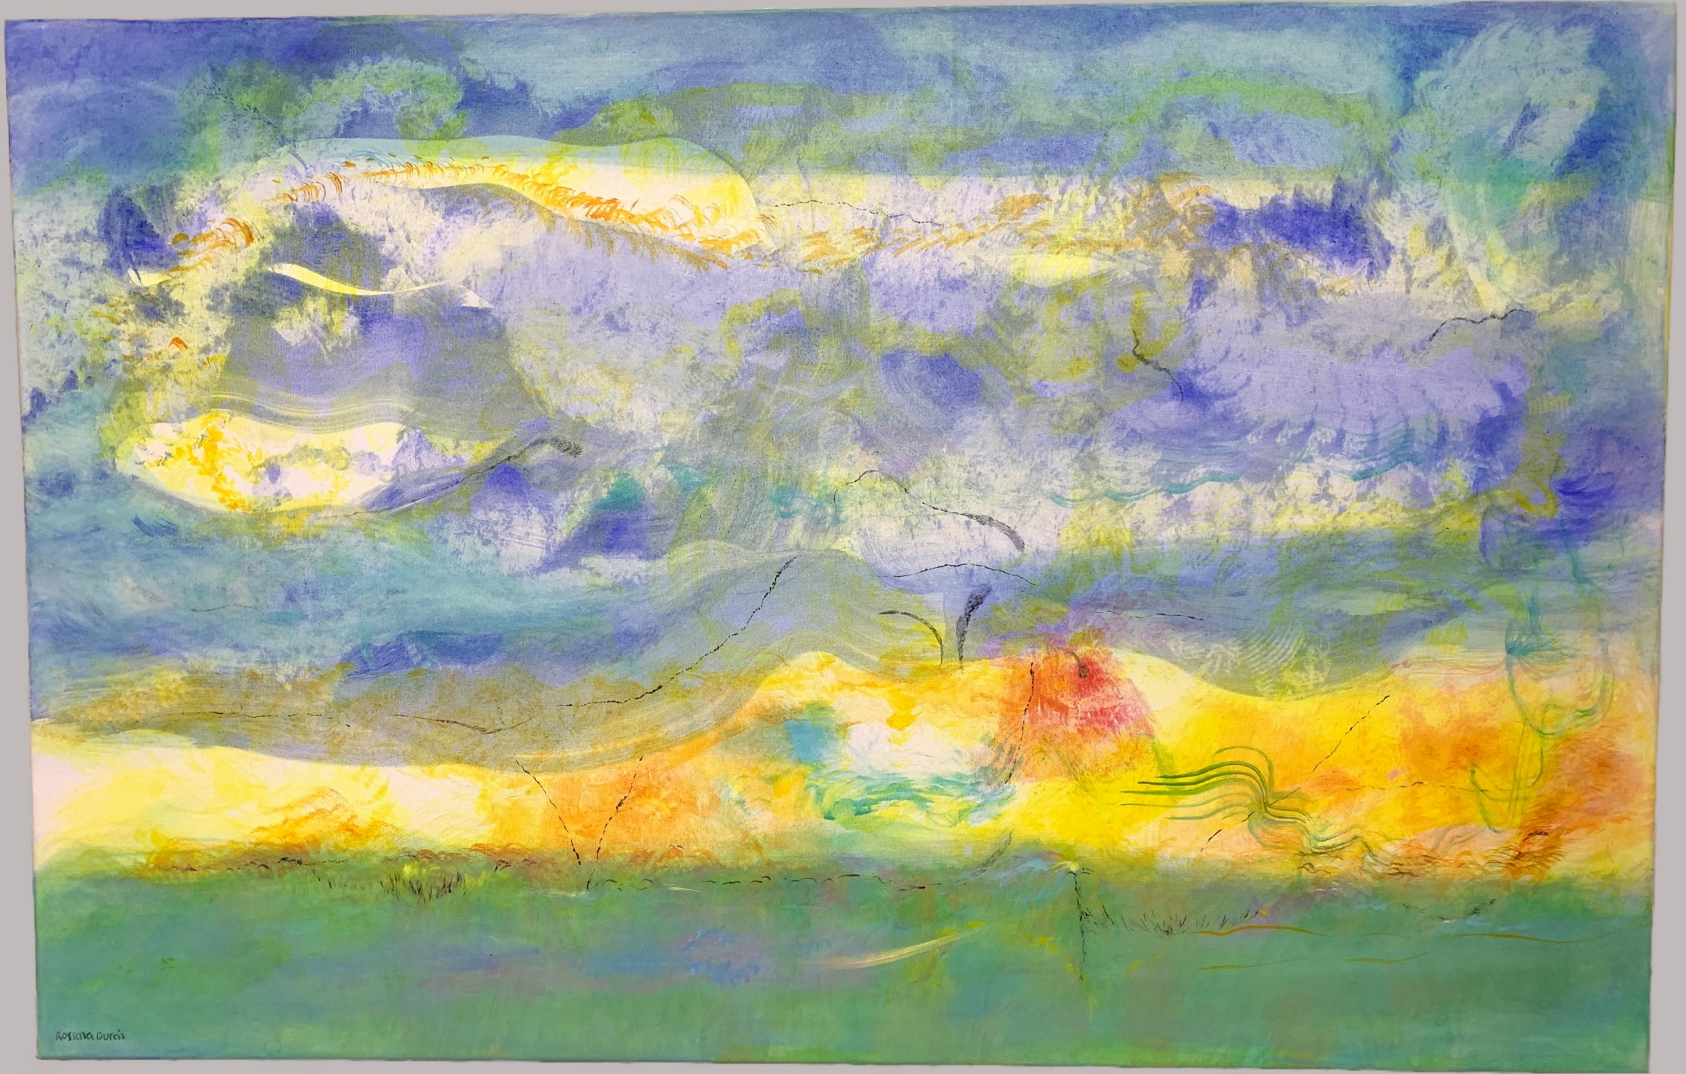

"El Corazón de
la Tierra"
Acrílico/ tela
80x120 cm
2016